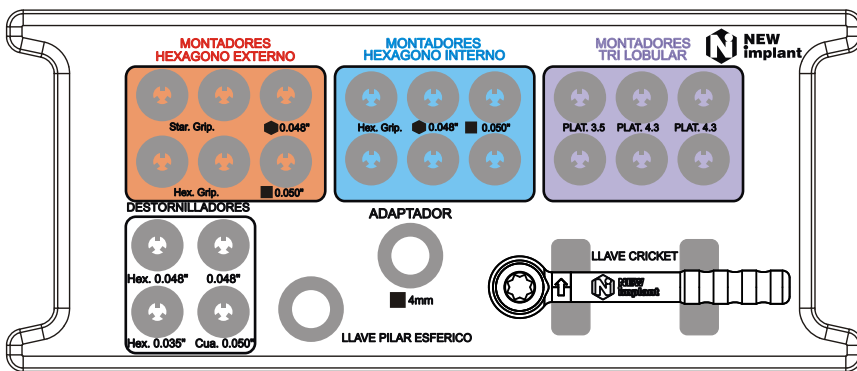

# Kit Protésico

CAJA PLÁSTICA  
PARA AUTOCLAVE

Diseño Ergonómico.  
Fácil Higiene y Esterilización.  
Alta Performance y Durabilidad.  
Liviana y Fácil de Transportar.

## CONTENIDO

Montador Hexágono Externo Hex Grip 2.00  
Montador Hexágono Externo Hex Grip 2.45  
Montador Hexágono Externo Star Grip 2.25  
Montador Hexágono Externo Ster Grip 2.45

Montador Hexágono Interno Hex Grip

Montador Tri Lobulo 3.5  
Montador Tri Lobulo 4.3  
Montador Tri Lobulo 5.0

Llave cricket.  
Adaptador Manual Cuadrado 4mm  
Llave Pilar Esferico Manual

Destornillador Punta Hexagonal 0.035"  
Destornillador Punta Hexagonal 0.048"  
Destornillador Punta Cuadrada 0.050"