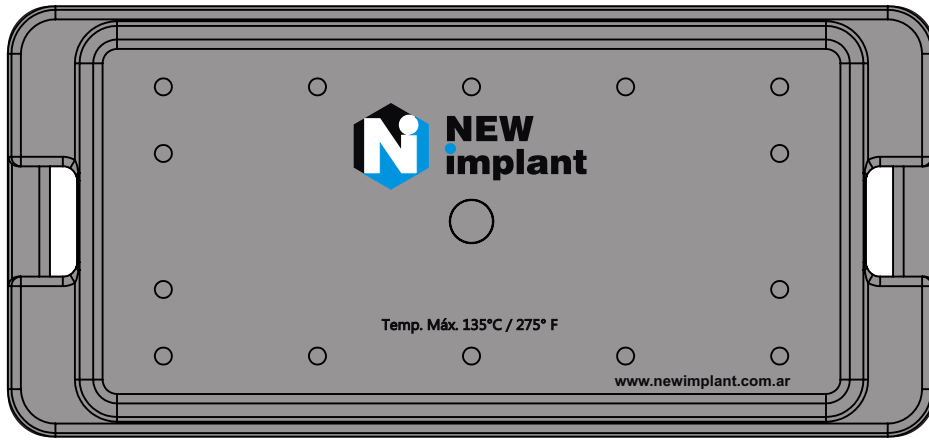

# Kit Protésico

CAJA PLÁSTICA  
PARA AUTOCLAVE

Diseño Ergonómico.  
Fácil Higiene y Esterilización.  
Alta Performance y Durabilidad.  
Liviana y Fácil de Transportar.

## CONTENIDO

Montador Hexágono Externo Hex Grip 2.00  
Montador Hexágono Externo Hex Grip 2.45  
Montador Hexágono Externo Star Grip 2.25  
Montador Hexágono Externo Ster Grip 2.45

Montador Hexágono Interno Hex Grip